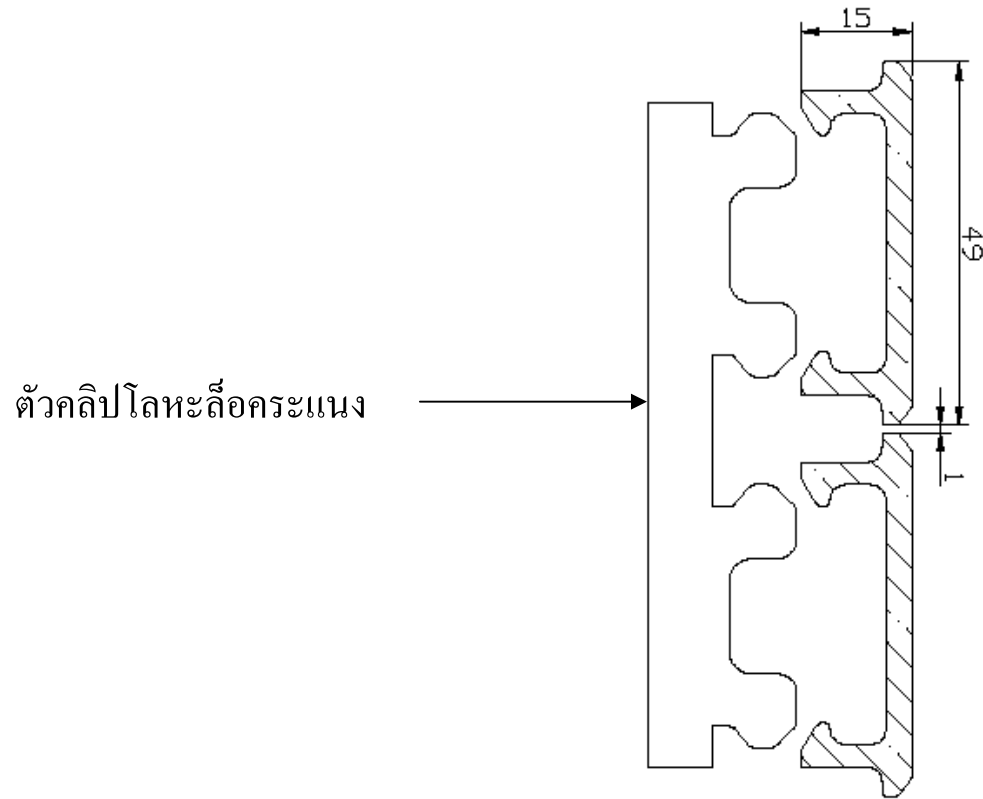

# ฝ้าระแนงไม้ Clip-lock

SIAM PLASTWOOD CO.,LTD.

# ฝ้าระแนงไม้ clip-lock รุ่น 1/2 X 3 นิ้ว

ตัวคลิปโลหะยึดกระแนง

# ฝ้าระแนงไม้ clip-lock รุ่น 1/2 X 2 นิ้ว

เหมาะสำหรับงานติดตั้งงานฝ้าเพดาน