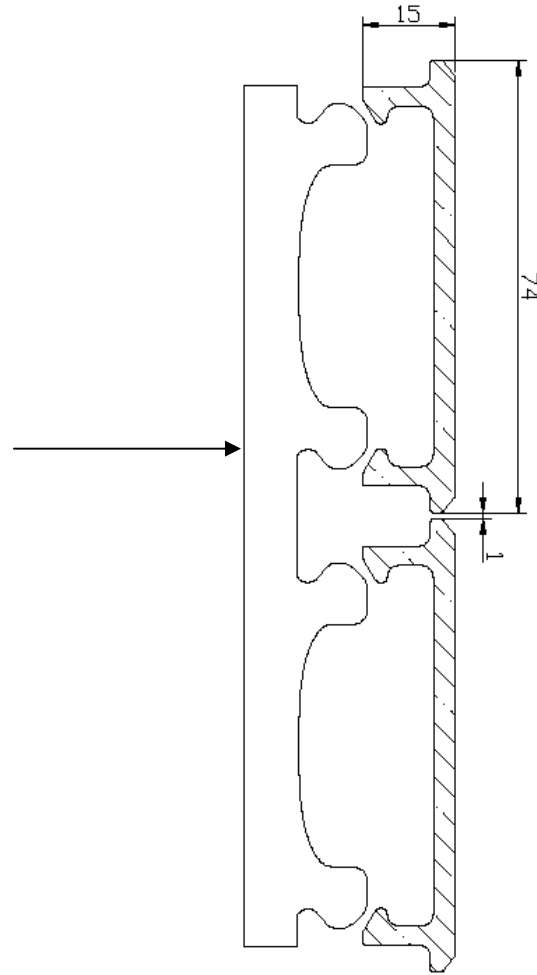

# ฝ้าระแนงไม้ Clip-lock

SIAM PLASTWOOD CO.,LTD.

# ฝ้าระแนงไม้ clip-lock รุ่น 1/2 X 3 นิ้ว

ตัวคลิปโลหะยึดกระแนง

# ฝ้าระแนงไม้ clip-lock รุ่น 1/2 X 2 นิ้ว

เหมาะสำหรับงานติดตั้งงานฝ้าเพดาน