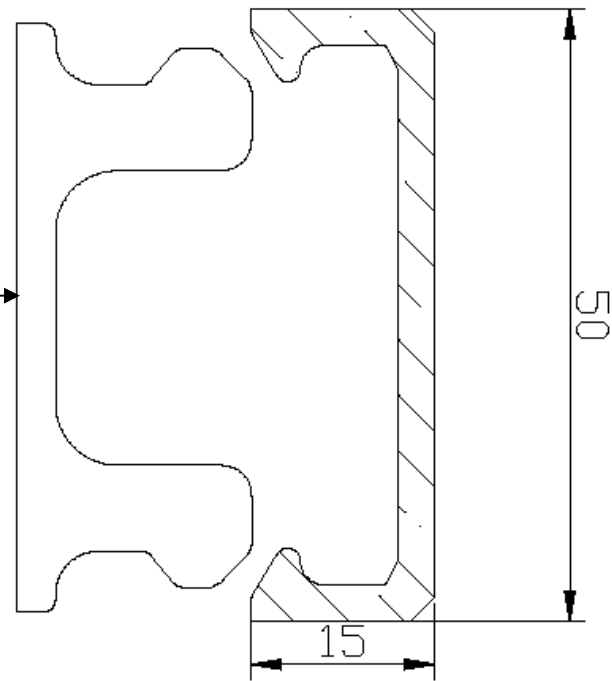

รุ่นของ ไม้ Clip-Lock

รุ่น 1/2" X 3" และ 1/2" X 3"

รุ่น 1" X 1"

รุ่น 1/2" X 1 1/2"

ไม้ clip-lock รุ่น 1/2 x 2 นิ้ว

ตัวคลิปโลหะกระแนง

ไม้ clip-lock รุ่น 1/2 x 3 นิ้ว

ตัวคลิปโลหะกระแนง

ไม้ clip-lock รุ่น 4 นิ้ว

ตัวคลิปโลหะกระแนง

ไม้ clip-lock รุ่น 1 X 1 นิ้ว

ไม้ clip-lock รุ่น 1½ x 1½ นิ้ว

ไม้ solid รุ่น 2 นิ้ว

ไม้ solid รุ่น 3 นิ้ว