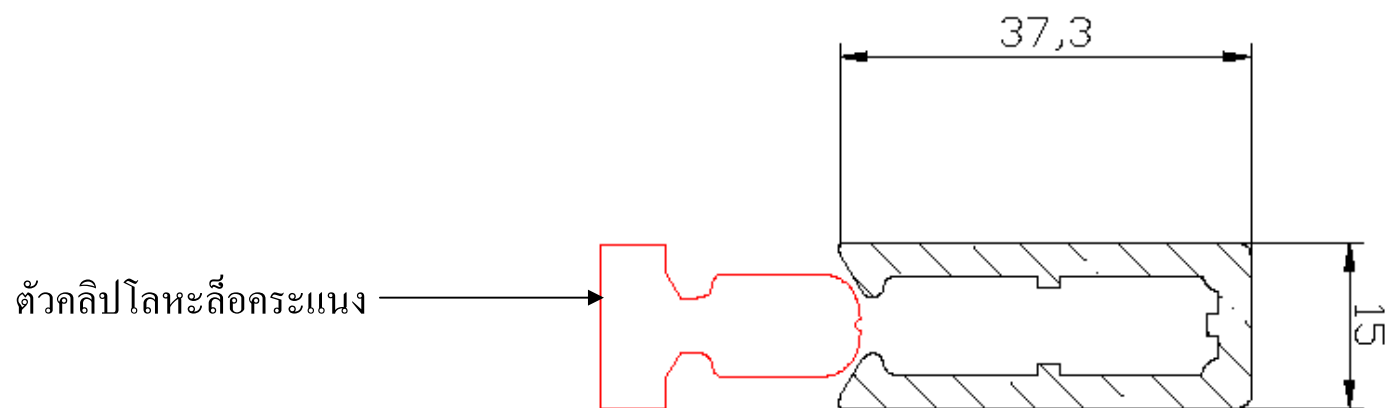

ไม้ clip-lock รุ่น 4 นิ้ว

ตัวคลิปโลหะกระแนง

ไม้ clip-lock รุ่น 1 X 1 นิ้ว

ไม้ clip-lock รุ่น 1½ x 1½ นิ้ว

ไม้ solid รุ่น 2 นิ้ว

ไม้ solid รุ่น 3 นิ้ว