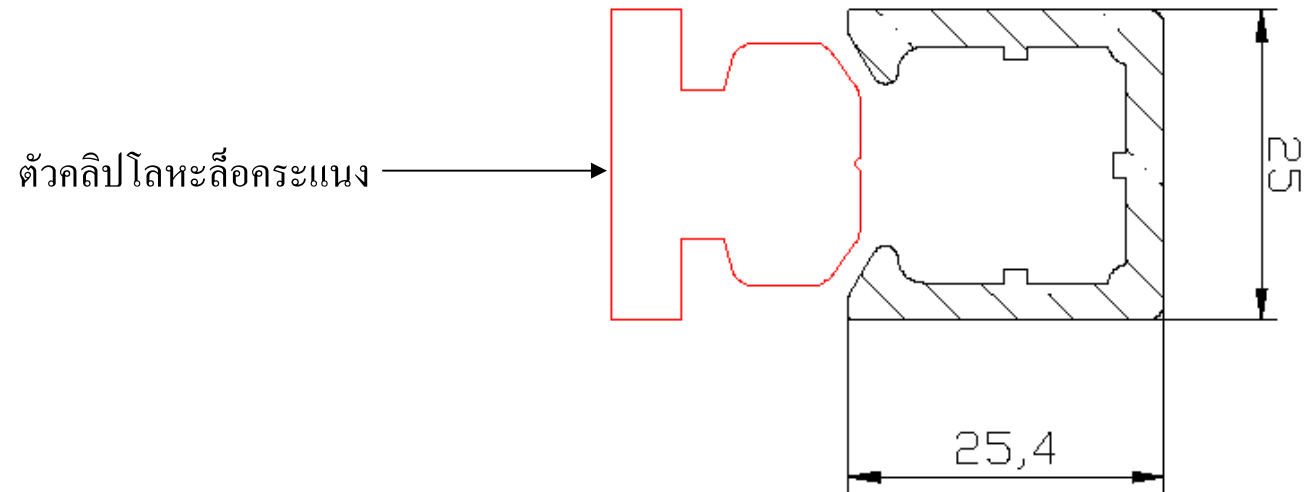

ไม้ clip-lock รุ่น 1 X 1 นิ้ว